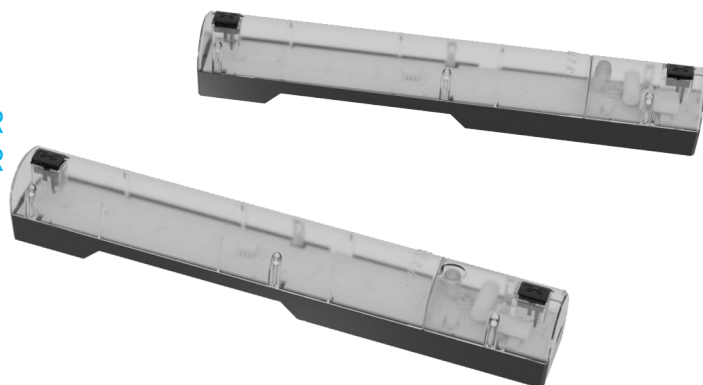

LPL

LAMPE LED POUR ARMOIRES ÉLECTRIQUES

HAUTE
LUMINOSITÉ

MODALITÉS
D'ALLUMAGE POUR
TOUS LES BESOINS

FIXATION
MAGNÉTIQUE
OU PAR VIS

2 POSSIBILITÉS D'ALLUMAGE

- » Par l'alimentation : LPL 600 - LPL 900
- » Par capteur de mouvement : LPL 600 SENSOR - LPL 900 SENSOR

2 NIVEAUX D'INTENSITÉ LUMINEUSE

- » 600 Lumens : LPL 600 - LPL 600 SENSOR
- » 900 Lumens : LPL 900 - LPL 900 SENSOR

LAMPE LED LPL

ÉCLAIRE VOTRE ARMOIRE ÉLECTRIQUE

2 MODALITÉS D'ALLUMAGE, ADAPTÉES À TOUS LES BESOINS

POSSIBILITÉ DE CONNECTER JUSQU'À 10 LAMPES

2 POSSIBILITÉS D'INSTALLATION, CHOISISSEZ LA PLUS CONFORTABLE POUR VOUS

Fixation magnétique

Fixation par support magnétique vissé

RÉFÉRENCES

32600	LPL 600 12/24V AC - 12/48V DC
32601	LPL 900 12/24V AC - 12/48V DC
32602	LPL SENSOR 600 12/24V AC - 12/48V DC
32603	LPL SENSOR 900 12/24V AC - 12/48V DC

DONNÉES TECHNIQUES

Tension d'alimentation	12-24VAC/DC , 12-48VDC
Température de couleur	4000K
Degré de protection	IP20
Angle de rayonnement	120°
Dimensions	314 x 44 x 60h mm.
Puissance lumineuse	600 ou 900 Lumens