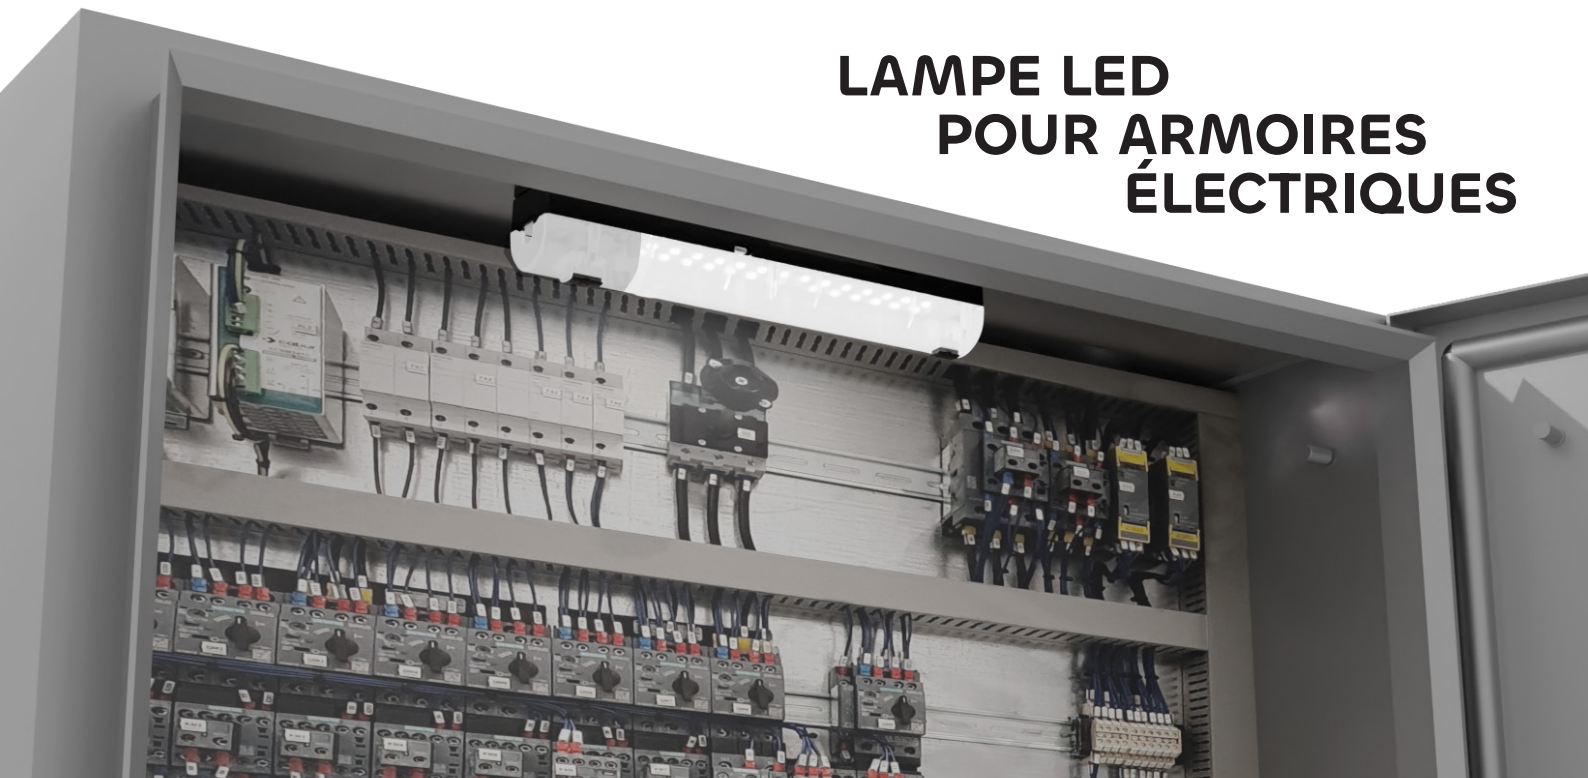

LPL

LAMPE LED POUR ARMOIRES ÉLECTRIQUES

HAUTE
LUMINOSITÉ

MODALITÉS
D'ALLUMAGE POUR
TOUS LES BESOINS

FIXATION
MAGNÉTIQUE
OU PAR VIS

2 POSSIBILITÉS D'ALLUMAGE

- » Par l'alimentation : LPL 600 - LPL 900
- » Par capteur de mouvement : LPL 600 SENSOR - LPL 900 SENSOR

2 NIVEAUX D'INTENSITÉ LUMINEUSE

- » 600 Lumens : LPL 600 - LPL 600 SENSOR
- » 900 Lumens : LPL 900 - LPL 900 SENSOR

LAMPE LED LPL

ÉCLAIRE VOTRE ARMOIRE ÉLECTRIQUE

2 MODALITÉS D'ALLUMAGE, ADAPTÉES À TOUS LES BESOINS

POSSIBILITÉ DE CONNECTER JUSQU'À 10 LAMPES

2 POSSIBILITÉS D'INSTALLATION, CHOISISSEZ LA PLUS CONFORTABLE POUR VOUS

Fixation magnétique

Fixation par support magnétique vissé

RÉFÉRENCES

32600	LPL 600 12/24V AC - 12/48V DC
32601	LPL 900 12/24V AC - 12/48V DC
32602	LPL SENSOR 600 12/24V AC - 12/48V DC
32603	LPL SENSOR 900 12/24V AC - 12/48V DC

DONNÉES TECHNIQUES

Tension d'alimentation	12-24VAC/DC , 12-48VDC
Température de couleur	4000K
Degré de protection	IP20
Angle de rayonnement	120°
Dimensions	314 x 44 x 60h mm.
Puissance lumineuse	600 ou 900 Lumens