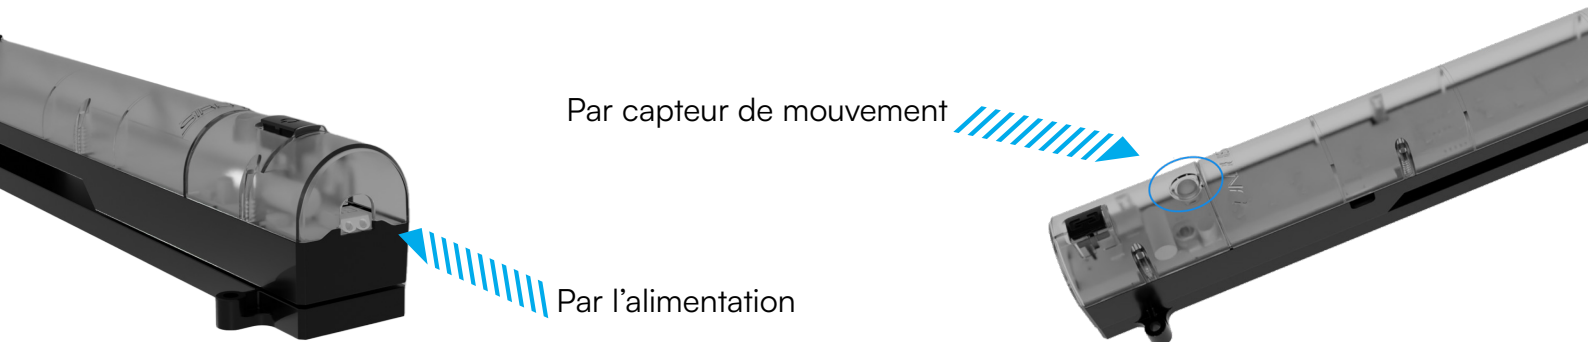

LPL

LAMPE LED POUR ARMOIRES ÉLECTRIQUES

HAUTE
LUMINOSITÉ

MODALITÉS
D'ALLUMAGE POUR
TOUS LES BESOINS

FIXATION
MAGNÉTIQUE
OU PAR VIS

2 POSSIBILITÉS D'ALLUMAGE

- » Par l'alimentation : LPL 600 - LPL 900
- » Par capteur de mouvement : LPL 600 SENSOR - LPL 900 SENSOR

2 NIVEAUX D'INTENSITÉ LUMINEUSE

- » 600 Lumens : LPL 600 - LPL 600 SENSOR
- » 900 Lumens : LPL 900 - LPL 900 SENSOR

LAMPE LED LPL

ÉCLAIRE VOTRE ARMOIRE ÉLECTRIQUE

2 MODALITÉS D'ALLUMAGE, ADAPTÉES À TOUS LES BESOINS

POSSIBILITÉ DE CONNECTER JUSQU'À 10 LAMPES

2 POSSIBILITÉS D'INSTALLATION, CHOISISSEZ LA PLUS CONFORTABLE POUR VOUS

Fixation magnétique

Fixation par support magnétique vissé

RÉFÉRENCES

32600	LPL 600 12/24V AC - 12/48V DC
32601	LPL 900 12/24V AC - 12/48V DC
32602	LPL SENSOR 600 12/24V AC - 12/48V DC
32603	LPL SENSOR 900 12/24V AC - 12/48V DC

DONNÉES TECHNIQUES

Tension d'alimentation	12-24VAC/DC , 12-48VDC
Température de couleur	4000K
Degré de protection	IP20
Angle de rayonnement	120°
Dimensions	314 x 44 x 60h mm.
Puissance lumineuse	600 ou 900 Lumens